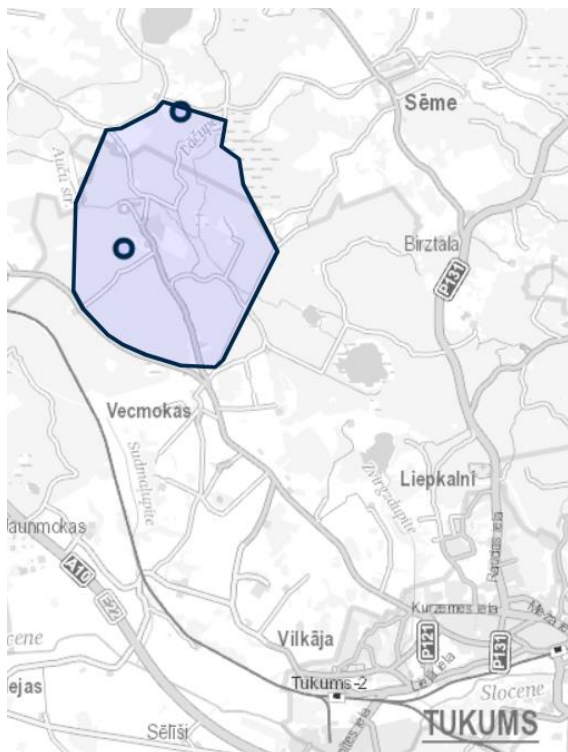

DATUMS UN VIETA

25.05.2024. **Individuālās sacensības**

"Ķīši", Sēmes pagaststs, Tukuma novadā

57.020683, 23.068088

[Waze](#)

Marķējums no Sēmes

26.05.2024. **Trīs etapu stafetes**

"Kripšas", Tumes pagasts, Tukuma novads

57.038346, 23.076379

[Waze](#)

Marķējums no Vecmokām