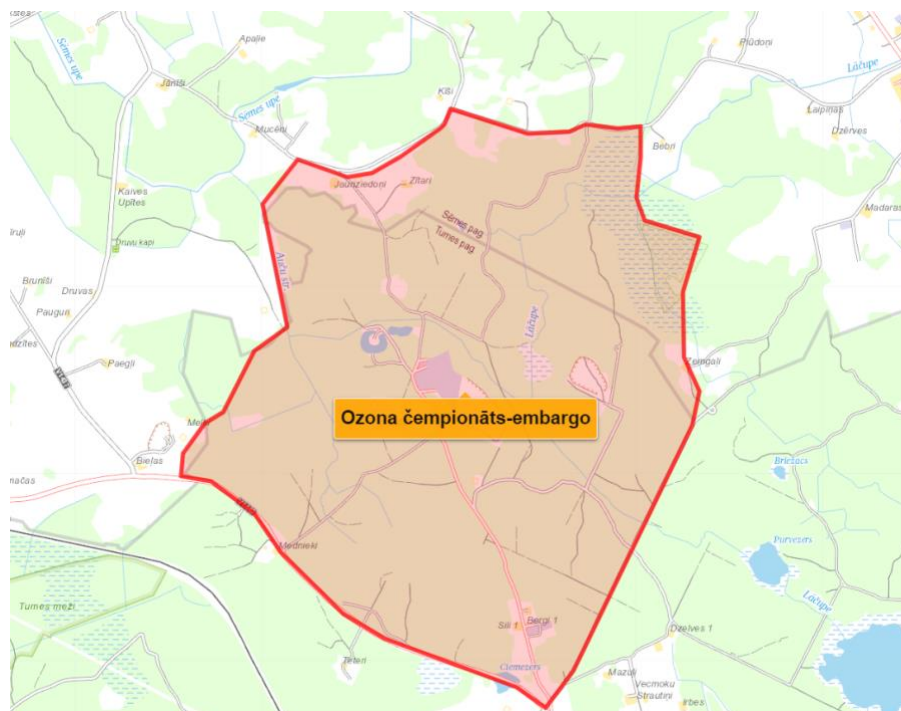

EMBARGO

Līdz sacensībām aizliegts atrasties šajā rajonā:

<https://lof.lv/lof-aktualitates?id=296&t-h3latvijas-kausa-2024-kalendars--embargoh3>