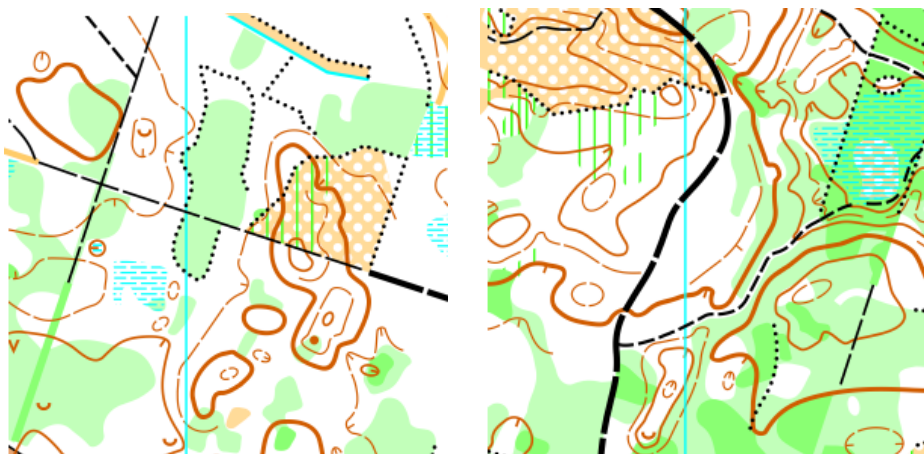

APVIDUS

Paugurains apvidus ar mainīgām reljefa formām. Būs gan mikroreljefs, gan lielas, garenas reljefa formas. Skrienamība no labas līdz vidējai, vissliktāk skrienamās apvidus daļas distanču plānojumā apietas.

KARTE

Jauna, 2023.-2024. gadā Ilgvara Caunes zīmēta karte.

Kartes mērogs 1:10 000, izņemot WM 16, 18, 20, 21A, 35 grupas, kurām garajā distancē mērogs 1:15 000. Augstumlīknes ik pēc 5 m.